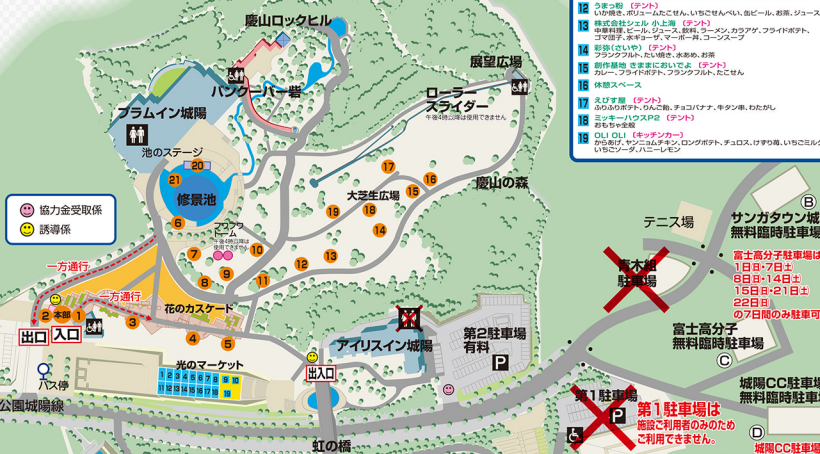

光のページェント TWINKLE JOYO 2024 会場図

イルミネーションデザイン
2024全体テーマ
「おもちゃの世界 ~ちやちやちや おもちゃのちやちやちや~」

- Welcome Gate / 高さ観光課
- 協賛金ボード / 一般社団法人城陽市観光協会
- なん通過とんねん / 一般社団法人城陽市観光協会
- ガラスブロック / 一般社団法人城陽市観光協会
- ハートんねん / 一般社団法人城陽市観光協会
- ビッグムーンに照らされて (株)伊保石匠社
- キャンパ de 秘密基地 / ロゴスランド
- 夜のおもちゃ箱 / ねこびやわん
- JOYO POLICE 安全・安心なまちづくり / 城陽警察署
- ゴリゴリ戦隊 五里ンジャー / 城陽スマイル
- 夢の入り口 / 上大谷友ヶ丘自治会
- おかしなお菓子のおうち / 上大谷友ヶ丘自治会
- おもちゃの夜 / 京都府立西城陽高等学校 美術部
- TOY トレイン夢を乗せて / 社会福祉法人南山学園サザン京都
- きしゃポップ / 上大谷友ヶ丘自治会
- バスをつなげてゴールを決めろ!! / 星和電機イルミネーションクラブ
- 写真撮るならcoco!! / 一般社団法人城陽市観光協会
- ハッピーおもちゃワールド / 造形絵画教室こどものみひみき基地
- 藤原からのおトネルワルル!! / 一般社団法人城陽市観光協会
- シノバロ / (株)中電エレクトロニクスエレクトロニクスデザイン開発株式会社
- 大時計 / 一般社団法人城陽市観光協会チームよしよし
- 教壇室・落し物や迷子の対応・光物販売 / 協会本部テント

- 城陽市南部コミュニティセンター / 城陽市北部コミュニティセンター
 ● 城陽市青谷コミュニティセンター / 城陽市今池コミュニティセンター
 ● 城陽市東部コミュニティセンター / 文化パルク城陽

- 【無料臨時駐車場】
 A ガソリンスタンド前
 B サンガタウン城陽
 C 富士高分子
 D 城陽カントリー倶楽部

ガソリンスタンド前
無料臨時駐車場

GS

城陽市総合運動公園(鴻ノ巣山運動公園) レクリエーションゾーン(LOGOS LAND)

サンガタウン城陽
無料臨時駐車場

富士高分子駐車場は
1日B・7日土
8日B・14日土
15日B・21日土
22日B
の7日間のみ駐車可能

富士高分子
無料臨時駐車場

城陽CC駐車場
無料臨時駐車場

第1駐車場は
施設ご利用者のみのため
ご利用できません。
城陽CC駐車場は
21日土・22日B・24日火・25日水
の4日間のみ駐車可能

★入口付近で一人様100円の運営協力金をお願いします。